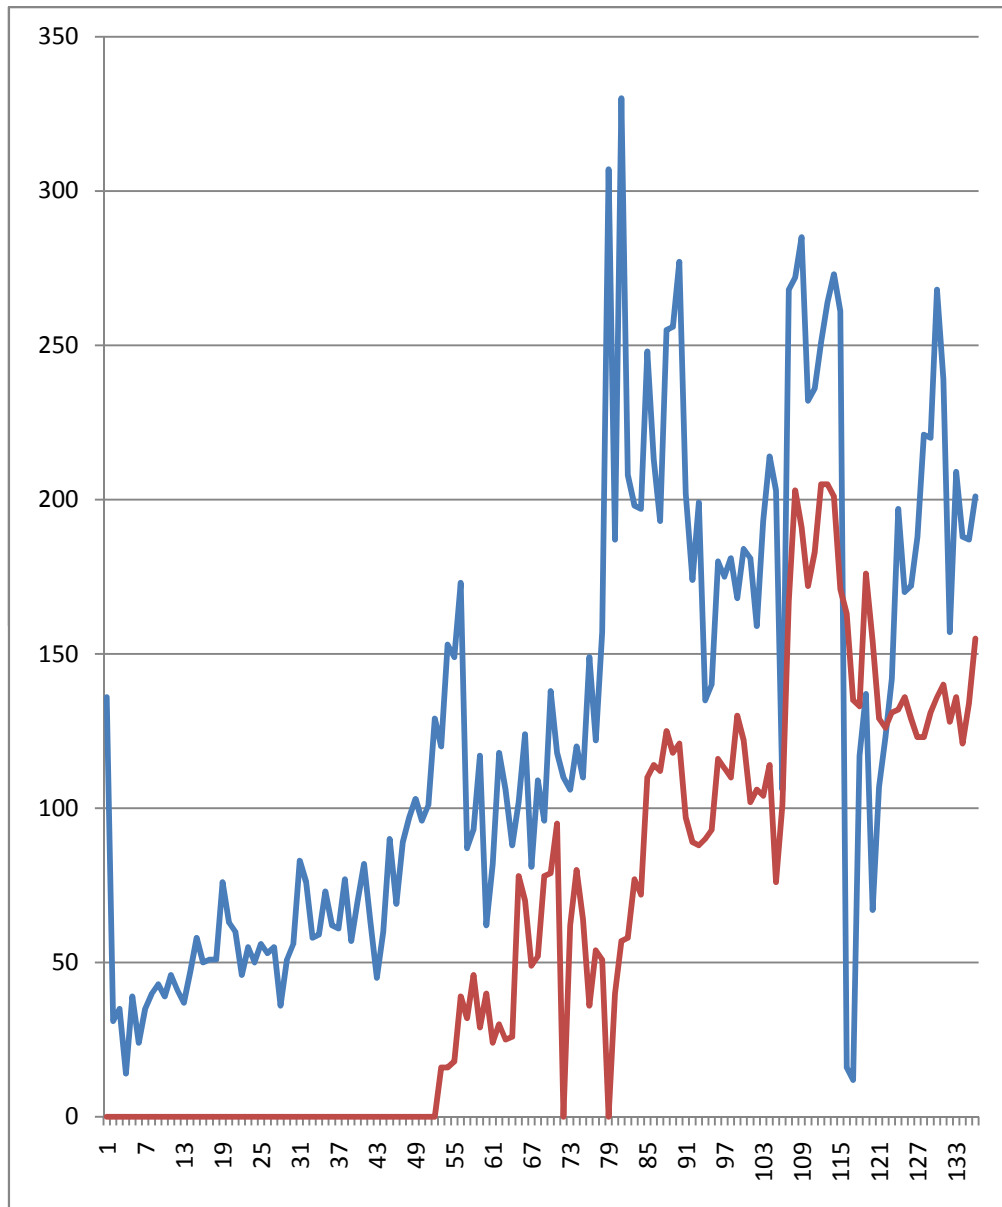

09a

Die blaue Kurve zeigt die Entwicklung der Anmeldungen von 1866 bis 2000. (1981/82 Beginn der Orientierungsstufe.)

Die rote Kurve zeigt die Anzahl der Abschlussprüfungen von 1927 bis 2000. (1946 WWII / 1953 12>13 Sj. keine AP)

Die rote Kurve ist um 9 Jahre gegenüber der blauen verschoben.

Die genauen Daten stehen weiter unten.

	1	10	20	30	40	50	60	70	80	90	100	110	120	130
b	1966	1875	1885	1895	1905	1914	1925	1935	1945	1955	1965	1974	1984	1994
r							1934	1944	1954	1964	1974	1984	1994	2004

	JG	n	JG	AP
1	1866	136		0
2	1867	31		0
3	1868	35		0
4	1869	14		0
5	1870	39		0
6	1871	24		0
7	1872	35		0
8	1873	40		0
9	1874	43		0
10	1875	39		0
11	1876	46		0
12	1877	41		0
13	1878	37		0
14	1879	47		0
15	1880	58		0
16	1881	50		0
17	1882	51		0
18	1883	51		0
19	1884	76		0
20	1885	63		0
21	1886	60		0
22	1887	46		0
23	1888	55		0
24	1889	50		0
25	1890	56		0
26	1891	53		0
27	1892	55		0
28	1893	36		0
29	1894	51		0
30	1895	56		0
31	1896	83		0
32	1897	76		0
33	1898	58		0
34	1899	59		0
35	1900	73		0
36	1901	62		0
37	1902	61		0
38	1903	77		0
39	1904	57		0
40	1905	70		0
41	1906	82		0
42	1907	63		0
43	1908	45		0
44	1909	60		0